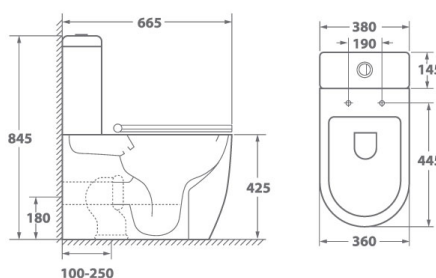

Vind Cirkel-GL

Наименование:	OWL Vind Cirkel-GL
Артикул:	OWLT190301 (чаша) / OWLT190301/2 (бачок)
Тип унитаза:	Компакт
Цвет покрытия:	Белый
Габариты, см (ш/г/в):	38 x 66,5 x 84,5

Комплектуется крышкой Vind с сиденьем DP микролифт
Артикул: OWLC19-003