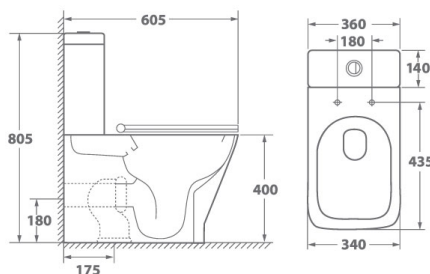

Gap Ruta-G

Наименование:	OWL Gap Ruta-G
Артикул:	OWLT200901 (чаша) / OWLT200901/2 (бачок)
Тип унитаза:	Компакт
Цвет покрытия:	Белый
Габариты, см (ш/г/в):	36 x 60,5 x 80,5

Комплектуется крышкой Vatter с сиденьем DP микролифт
Артикул: OWLC19-011