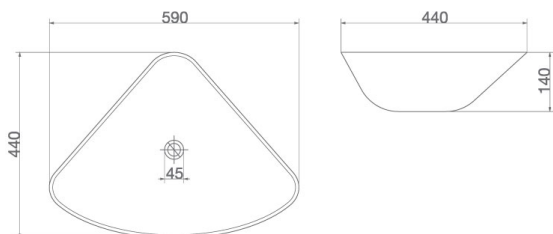

Материал препятствует
образованию сколов
и трещин

Каждая модель
комплектуется
донным клапаном

Срок гарантийного
обслуживания – 10 лет

Раковины «OWL1975» отличает искусная хрупкость форм. Благодаря утонченному силуэту они кажутся невероятно лёгкими. Не ощущается что они изготовлены из прочнейшего санитарного фаянса, который можно использовать как дома, так и на промышленных объектах.