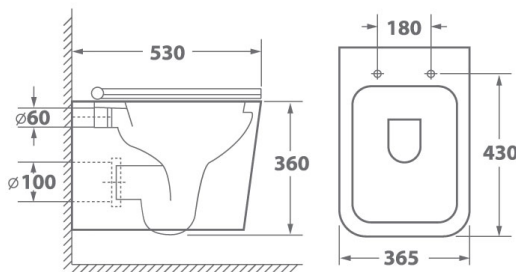

Vatter Ruta-H

Наименование:	OWL Vatter Ruta-H
Артикул:	OWLT190401
Тип унитаза:	Подвесной
Цвет покрытия:	Белый
Габариты, см (ш/г/в):	36,5 x 53 x 36

Комплектуется крышкой Vatter с сиденьем DP микролифт
Артикул: OWLC19-006