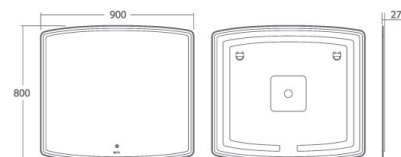

Сенсорное управление

Серебряная амальгама

Малое энергопотребление

Идеальное отражение

Срок службы - 7 лет
Гарантия - 2 года

Евразийское соответствие