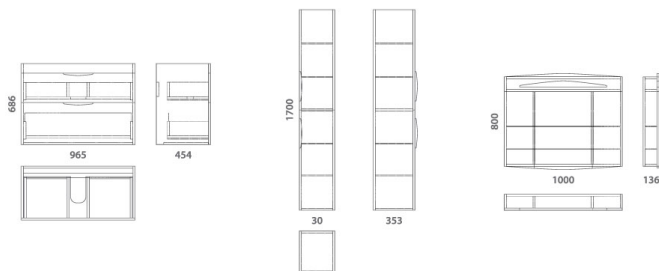

* Зеркальный шкаф с LED-подсветкой

Глянцевая поверхность

Доводчик для плавного закрытия

Влагостойкий материал

Гарантия 2 года

Комплект мебели

SJEL STOR 100

Состав коллекции:	Тумба	Умывальник	Зеркальный шкаф	Пенал	Полупенал	Ножки
Наименование:	Sjel stor 100	SOFT 100	Sjel 100*	Sjel 30	Sjel 30R	Ножки / 15 см
Артикул:	OW25.13.00	OWLB20-13100	OW25.30.00	OW25.05.00	OW25.06.00	OW00.00.01
Монтаж:	Подвесной/напольный	На тумбу	Подвесной	Подвесной/напольный	Подвесной	Напольный
Комплектация:	2 ящика, 2 ручки	1 раковина	Шкаф, 6 стекл. полок	Пенал, 4 стекл. полки	Пенал, 2 стекл. полки	4 шт.
Цвет (материал):	Белый лак (фасад)	Белая глаз. (санфарфор)	Зеркало, белый	Белый лак (фасад)	Белый лак (ф) 2 пласт. 2 хром.	
Габариты, см (ш/г/в):	96,5 x 45,4 x 68,6	101 x 45,5 x 16,5	100 x 13,6 x 80	30 x 35,3 x 170	30 x 35,3 x 100	