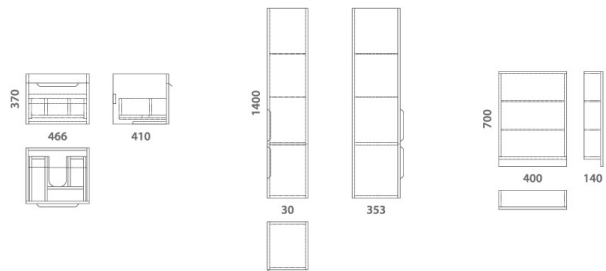

Состав коллекции:	Тумба	Умывальник	Зеркальный шкаф	Пенал	Полупенал	Ножки
Наименование:	Vind 50	Como 50	Vind 50	Vind 30	Vind 30	Ножки / 15 см
Артикул:	OW23.12.00	S-UM-COM50/1-w	OW23.20.00	OW23.06.00	OW23.08.00	OW00.00.01
Монтаж:	Подвесной/напольный	На тумбу	Подвесной	Подвесной/напольный	Подвесной	Напольный
Комплектация:	1 ящик, 1 ручка	1 раковина	Шкаф, 2 стекл. полки	Пенал, 2 стекл. полки	Пенал, 2 стекл. полки	4 шт.
Цвет (материал):	Белый лак (фасад)	Белая глаз. (санфарфор)	Зеркало, белый	Белый лак (фасад)	Белый лак (ф)	2 глст. 2 хром.
Габариты, см (ш/г/в):	46,6 x 41 x 37	50 x 45 x 15,5	50 x 14 x 70	30 x 35,3 x 140	30 x 35,3 x 70	

Глянцевая поверхность

Доводчик для главного закрытия

Влагостойкий материал

Гарантия 2 года