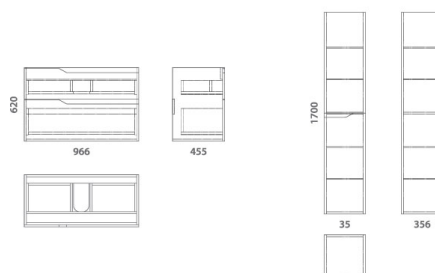

HELLA STOR 100

Состав коллекции:	Тумба	Умывальник	Пенал	Полупенал	Ножки
Наименование:	Hella stor 100	Soft 100	Hella 35	Hella 35	Ножки / 15 см
Артикул:	OW24.16.00	OWLB20-13100	OW24.04.00	OW24.05.00	OW00.00.01
Монтаж:	Подвесной/напольный	На тумбу	Подвесной	Подвесной	Напольный
Комплектация:	2 ящика	1 раковина	Пенал, 4 стекл. полки	Пенал, 1 стекл. полка	4 шт.
Цвет (материал):	Белый лак (фасад)	Белая глаз. (санфарфор)	Белый лак (фасад)	Белый лак (ф)	2 пласт. 2 хром.
Габариты, см (ш/г/в):	96,6 x 45,5 x 62	106 x 50,5 x 21,5	35 x 35,6 x 170	35 x 35,3 x 70