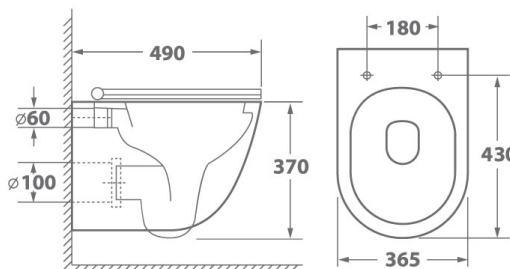

Vind Cirkel-H **Matt Black**

Наименование:	OWL Vind Cirkel-H Matt Black
Артикул:	OWLT190305
Тип унитаза:	Подвесной
Цвет покрытия:	Чёрный
Габариты, см (ш/г/в):	36,5 x 49 x 37

Комплектуется крышкой Vind с сиденьем DP микролифт
Артикул: OWLC19-007