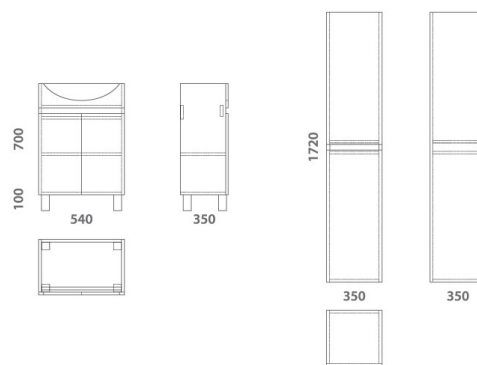

Глянцевая поверхность

Доводчик для плавного закрытия

Влагостойкий материал

Гарантия 2 года

OWL • 1975

Комплект мебели

ELAND 55

Состав коллекции:	Тумба	Умывальник	Зеркальный шкаф	Пенал
Наименование:	Eland 55	Альфа 55	Eland 55	Eland 75 L/R
Артикул:	OW29.10.12	195452	OW29.50.12	OW29.01.12
Монтаж:	Напольный	На тумбу	Подвесной	Напольный
Комплектация:	2 дверцы, полочка	1 раковина	Шкаф, стекл. полки	Пенал, 4 стекл. полки
Цвет (материал):	Дуб сонома	Белая глаз. (санфарфор)	Зеркало, дуб сонома	Дуб сонома
Габариты, см (ш/г/в):	54 x 30 x 80	55 x 43 x 19,5	55 x 14 x 70	35 x 35 x 172