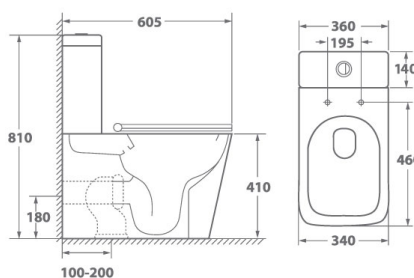

Vatter Ruta-G

Наименование:	OWL Vatter Ruta-G
Артикул:	OWLT190402 (чаша) / OWLT190402/2 (бачок)
Тип унитаза:	Компакт
Цвет покрытия:	Белый
Габариты, см (ш/г/в):	36 x 60,5 x 81

Комплектуется крышками Vatter с сиденьем DP микролифт
Арт.: OWLC19-011, OWLC19-015

Унитаз-компакт / безободковый

Tid Cirkel-G

Наименование:	OWL Tid Cirkel-G
Артикул:	OWLT190702 (чаша) / OWLT190702/2 (бачок)
Тип унитаза:	Компакт
Цвет покрытия:	Белый
Габариты, см (ш/г/в):	38,5 x 69 x 86,5

Комплектуется крышкой Tid с сиденьем DP микролифт
Артикул: OWLC19-003