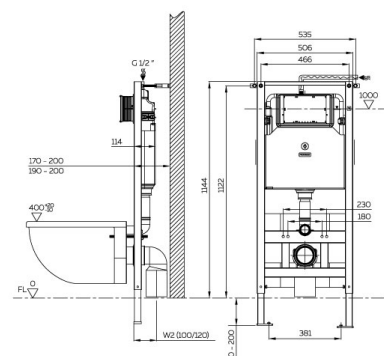

- подвесной унитаз*
- панель смыва
- рама инсталляции
- шумоизоляция
- бачок в сборе 3\6 литра
- полный монтажный комплект

При покупке комплекта ПЭК (Инсталляция 5 в 1 + унитаз) - действует специальная цена.