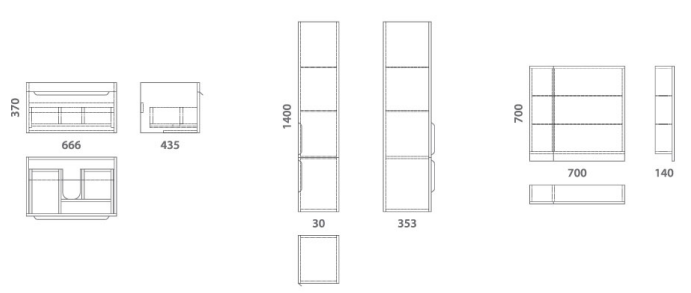

Состав коллекции:	Тумба	Умывальник	Зеркальный шкаф	Пенал	Полупенал	Ножки
Наименование:	Vind 70	Como 70	Vind 70	Vind 30	Vind 30	Ножки / 15 см
Артикул:	OW23.04.00	S-UM-COM70/1-w	OW23.40.00	OW23.06.00	OW23.08.00	OW00.00.01
Монтаж:	Подвесной/напольный	На тумбу	Подвесной	Подвесной/напольный	Подвесной	Напольный
Комплектация:	1 ящик, 1 ручка	1 раковина	Шкаф, 4 стекл. полки	Пенал, 2 стекл. полки	Пенал, 2 стекл. полки	4 шт.
Цвет (материал):	Белый лак (фасад)	Белая глаз. (санфарфор)	Зеркало, белый	Белый лак (фасад)	Белый лак (ф)	2 глст. 2 хром.
Габариты, см (ш/г/в):	66,6 x 43,5 x 37	70 x 45 x 17	70 x 14 x 70	30 x 35,3 x 140	30 x 35,3 x 70	

Глянцевая поверхность

Доводчик для плавного закрытия

Влагостойкий материал

Гарантия 2 года