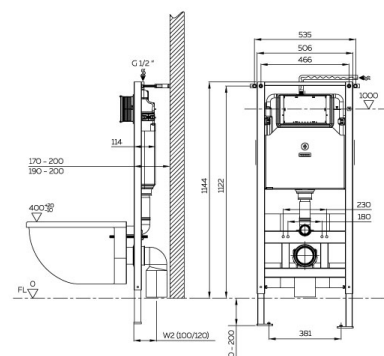

Инсталляция для подвешеного унитаза с кнопкой **Titan Chrome Glance**, материал ABS пластик

Pack Hasvik-C, 5 в 1

Артикул: OWLINSTTI

- подвесной унитаз*
- панель смыва
- рама инсталляции
- шумоизоляция
- бачок в сборе 3\6 литра
- полный монтажный комплект

При покупке комплекта ПЭК (Инсталляция 5 в 1 + унитаз) - действует специальная цена.