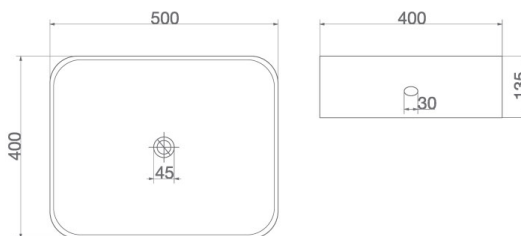

*ABS пластик, керамика,
нержавеющая сталь

OWLB191037

Раковина накладная
белая прямоугольная

Вес (нетто): 9 кг.

Цвет покрытия: Белый глянец

Габариты, см (ш/г/в): 500 x 400 x 135

*модель возможно укомплектовать донным клапаном