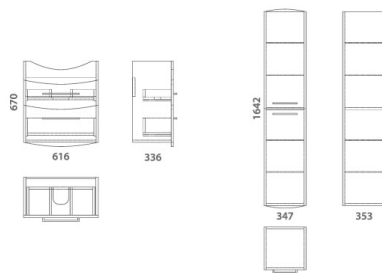

Комплект мебели

VESSLA STOR 65