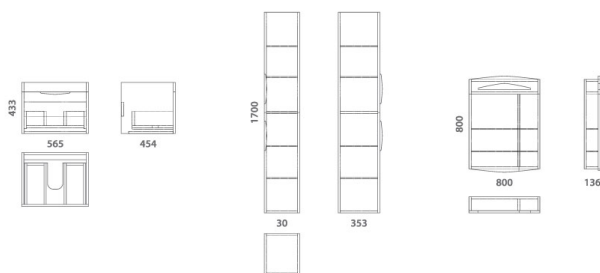

Состав коллекции:	Тумба	Умывальник	Зеркальный шкаф	Пенал	Полупенал	Ножки
Наименование:	Sjel 65	SOFT 65	Sjel 60*	Sjel 30	Sjel 30R	Ножки / 15 см
Артикул:	OW25.01.00	OWLB20-13065	OW25.10.00	OW25.05.00	OW25.06.00	OW00.00.01
Монтаж:	Подвесной/напольный	На тумбу	Подвесной	Подвесной/напольный	Подвесной	Напольный
Комплектация:	1 ящик, 1 ручка	1 раковина	Шкаф, 4 стекл. полки	Пенал, 4 стекл. полки	Пенал, 2 стекл. полки	4 шт.
Цвет (материал):	Белый лак (фасад)	Белая глаз. (санфарфор)	Зеркало, белый	Белый лак (фасад)	Белый лак (ф)	2 глст. 2 хром.
Габариты, см (ш/г/в):	61,6 x 43,6 x 43,5	65 x 45,5 x 16,5	60 x 13,6 x 80	30 x 35,3 x 170	30 x 35,3 x 100	

* Зеркальный шкаф с LED-подсветкой

Глянцевая поверхность

Доводчик для плавного закрытия

Влагостойкий материал

Гарантия 2 года