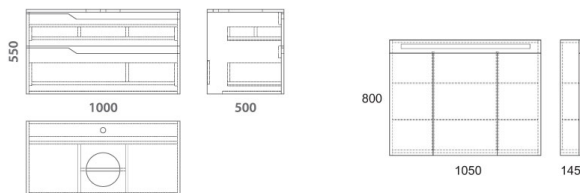

Комплектуется крышкой Wave с сиденьем DP микролифт
Артикул: OWLC19-003

ВЫСТАВОЧНЫЕ СТЕНДЫ ДЛЯ САНИТАРНОЙ КЕРАМИКИ

OWL • 1975

Комплект мебели

HELLA CRISTAL 100

Состав коллекции:	Тумба	Зеркальный шкаф	Умывальник
Наименование:	Hella Cristal 100	Hella Cristal 105	Прямоуг.
Артикул:	OW24.19.00	OW24.20.00	OWLB191037
Монтаж:	Подвесной	Подвесной	На тумбу
Комплектация:	2 ящика	6 стекл. полок	1 чаша
Цвет (материал):	Белый лак	Зеркало, белый	Белая глаз. (санфарфор)
Габариты, см (ш/г/в):	100 x 50 x 55	105 x 14,5 x 80	50 x 40 x 13,5