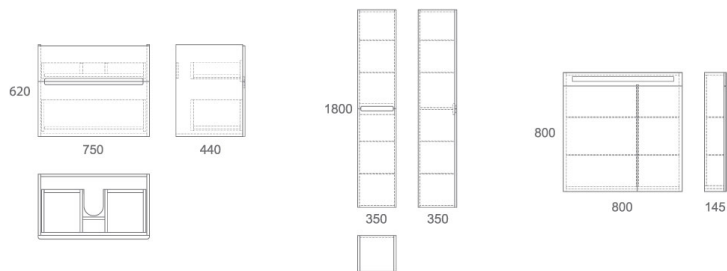

* Зеркальный шкаф с LED-подсветкой

Комплект мебели

MALAREN 80

Состав коллекции:	Тумба	Умывальник	Зеркальный шкаф	Пенал	Ножки
Наименование:	Malaren 80	80 см SOFT	Malaren 80*	Malaren 180/40	Ножки / 15 см
Артикул:	OW03.06.05	OWLB20-13080	OW03.11.05	OW03.09.05	OW00.00.01
Монтаж:	Подвесной/напольный	На тумбу	Подвесной	Подвесной/напольный	Напольный
Комплектация:	2 ящика	1 раковина	Шкаф, 4 стекл. полок	Пенал, 4 стекл. полки	4 шт.
Цвет (материал):	Белый лак	Белая глаз. (санфарфор)	Зеркало, белый	Белый лак	2 пласт. 2 хром
Габариты, см (ш/г/в):	73,8 x 45,2 x 68	85 x 50,5 x 21	80 x 20,5 x 81,9	35 x 35 x 172	

* Зеркальный шкаф с LED-подсветкой

Комплект мебели

NYBORG 80

Состав коллекции:	Тумба	Умывальник	Зеркальный шкаф	Пенал	Ножки
Наименование:	Nyborg 80	Дрея Q 80	Nyborg 80*	Nyborg 35	Ножки / 15 см
Артикул:	OW06.03.00	192185	OW06.0700	OW06.04.00	OW00.00.01
Монтаж:	Подвесной/напольный	На тумбу	Подвесной	Подвесной/напольный	Напольный
Комплектация:	2 ящика	1 раковина	Шкаф, 4 стекл. полки	Пенал, 4 стекл. полки	4 шт.
Цвет (материал):	Белый лак (фасад)	Белая глаз. (санфарфор)	Зеркало, белый	Белый лак (фасад)	2 пласт. 2 хром.
Габариты, см (ш/г/в):	75 x 44 x 62	80,5 x 48 x 19,5	80 x 14,5 x 80	35 x 35 x 180	