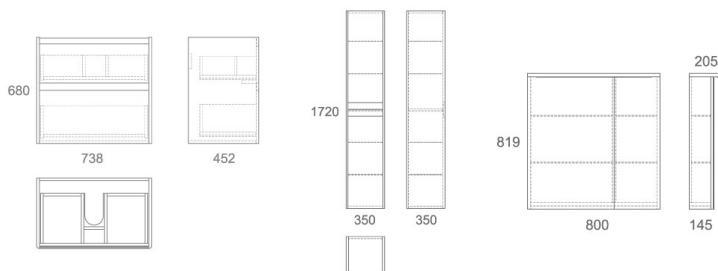

Комплект мебели

MALAREN 80

Состав коллекции:	Тумба	Умывальник	Зеркальный шкаф	Пенал	Ножки
Наименование:	Malaren 80	80 см SOFT	Malaren 80*	Malaren 180/40	Ножки / 15 см
Артикул:	OW03.06.05	OWLB20-13080	OW03.11.05	OW03.09.05	OW00.00.01
Монтаж:	Подвесной/напольный	На тумбу	Подвесной	Подвесной/напольный	Напольный
Комплектация:	2 ящика	1 раковина	Шкаф, 4 стекл. полок	Пенал, 4 стекл. полки	4 шт.
Цвет (материал):	Белый лак	Белая глаз. (санфарфор)	Зеркало, белый	Белый лак	2 пласт. 2 хром
Габариты, см (ш/г/в):	73,8 x 45,2 x 68	85 x 50,5 x 21	80 x 20,5 x 81,9	35 x 35 x 172	

* Зеркальный шкаф с LED-подсветкой