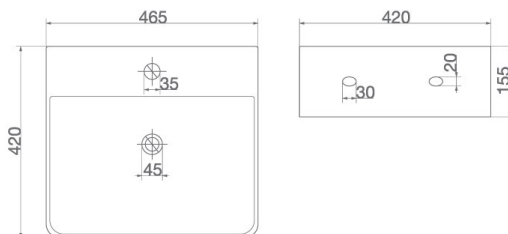

Материал препятствует
образованию сколов
и трещин

Каждая модель
комплектуется
донным клапаном

Срок гарантийного
обслуживания – 10 лет

Раковины «OWL1975» отличает искусная хрупкость форм. Благодаря утонченному силуэту они кажутся невероятно лёгкими. Не ощущается что они изготовлены из прочнейшего санитарного фаянса, который можно использовать как дома, так и на промышленных объектах.