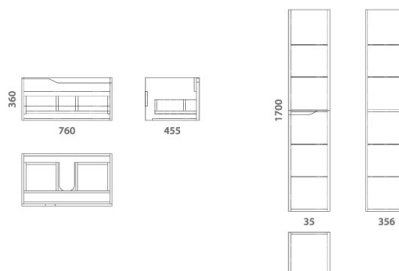

* данная коллекция может комплектоваться любым зеркалом

Глянцевая поверхность

Доводчик для плавного закрытия

Влагостойкий материал

Гарантия 2 года

Комплект мебели

HELLA 80

Состав коллекции:	Тумба	Умывальник	Пенал	Полупенал	Ножки
Наименование:	Hella 80	Soft 80	Hella 35	Hella 35	Ножки / 15 см
Артикул:	OW24.02.00	OWLB20-13080	OW24.04.00	OW24.05.00	OW00.00.01
Монтаж:	Подвесной/напольный	На тумбу	Подвесной/напольный	Подвесной	Напольный
Комплектация:	1 ящик	1 раковина	Пенал, 4 стекл. полки	Пенал, 1 стекл. полка	4 шт.
Цвет (материал):	Белый лак (фасад)	Белая глаз. (санфарфор)	Белый лак (фасад)	Белый лак (ф)	2 пласт. 2 хром.
Габариты, см (ш/г/в):	76 x 45,5 x 36	85 x 50,5 x 21	35 x 35,6 x 170	35 x 35,3 x 70	