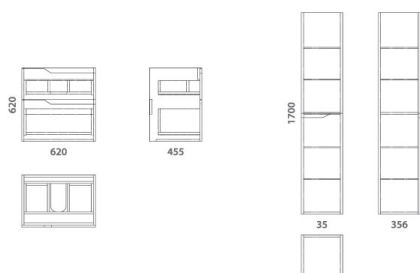

HELLA STOR 65

Состав коллекции:	Тумба	Умывальник	Пенал	Полупенал	Ножки
Наименование:	Hella stor 65	Soft 65	Hella 35	Hella 35	Ножки / 15 см
Артикул:	OW24.11.00	OWLB20-13065	OW24.04.00	OW24.05.00	OW00.00.01
Монтаж:	Подвесной/напольный	На тумбу	Подвесной	Подвесной	Напольный
Комплектация:	2 ящика	1 раковина	Пенал, 4 стекл. полки	Пенал, 1 стекл. полка	4 шт.
Цвет (материал):	Белый лак (фасад)	Белая глаз. (санфарфор)	Белый лак (фасад)	Белый лак (ф)	2 пласт. 2 хром.
Габариты, см (ш/г/в):	62 x 45,5 x 62	70 x 50,5 x 21	35 x 35,6 x 170	35 x 35,3 x 70