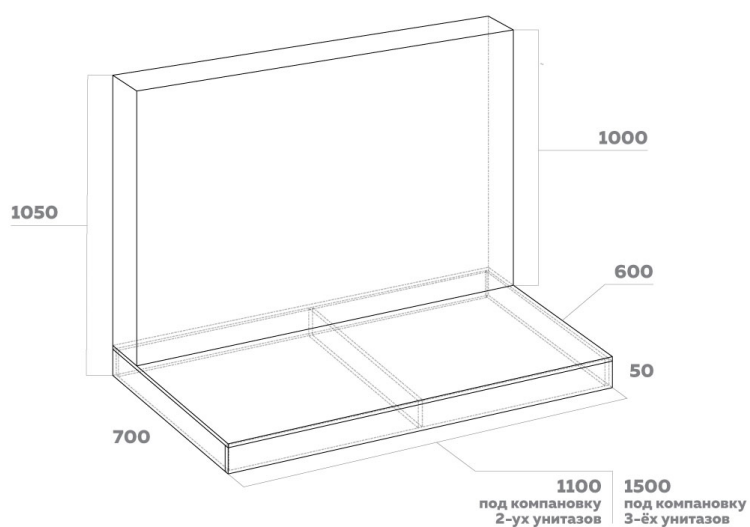

ВЫСТАВОЧНЫЕ СТЕНДЫ ДЛЯ САНИТАРНОЙ КЕРАМИКИ