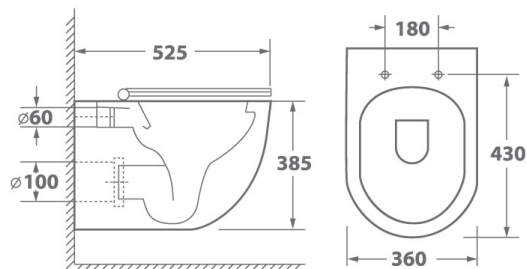

Унитаз подвесной / безободковый

Wave Cirkel-H

Наименование:	OWL Wave Cirkel-H
Артикул:	OWLT190801
Тип унитаза:	Подвесной
Цвет покрытия:	Белый
Габариты, см (ш/г/в):	36 x 52,5 x 38,5

Комплектуется крышкой Wave с сиденьем DP микролифт
Артикул: OWLC19-003