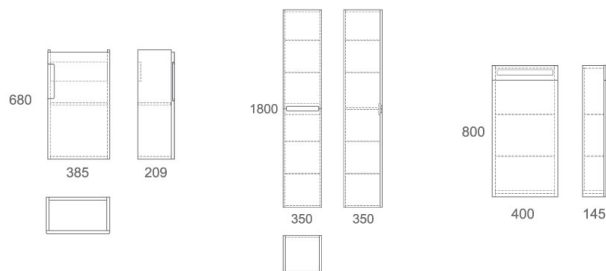

Комплект мебели

RUNN 40

Состав коллекции:	Тумба	Умывальник	Зеркальный шкаф	Пенал	Ножки
Наименование:	Runn 40 с дверкой	Cersanit Como 40	Runn 40*	Nyborg 35	Ножки / 15 см
Артикул:	OW070100	S-UM-COM40/1-w	OW070400	OW06.04.00	OW00.00.01
Монтаж:	Подвесной/напольный	На тумбу	Подвесной	Подвесной/напольный	Напольный
Комплектация:	1 ящик, монтаж. набор	1 раковина	Шкаф, 2 стекл. полки	Пенал, 4 стекл. полки	4 шт.
Цвет (материал):	Белый лак (фасад)	Белая глаз. (санфарфор)	Зеркало, белый	Белый лак (фасад)	2 пласт. 2 хром.
Габариты, см (ш/г/в):	38,5 x 20,9 x 68	40 x 22 x 14,5	40 x 14,5 x 80	35 x 35 x 180	

* Зеркальный шкаф с LED-подсветкой