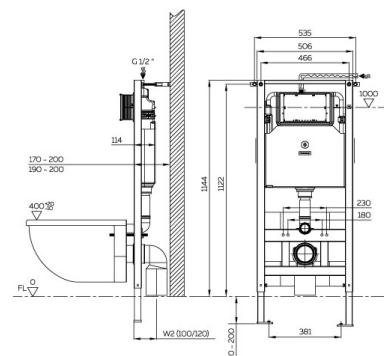

Инсталляция для подвешеного унитаза без кнопки, материал ABS пластик

Hasvik 4 в 1

Артикул: OWLINST

- рама инсталляции
- шумоизоляция
- бачок в сборе 3\6 литра
- полный монтажный комплект

Возможность подобрать любую панель смыва из ассортимента "OWL1975"