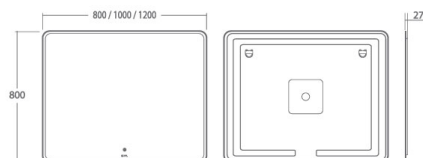

Зеркало с диммируемой LED-подсветкой, 400 x 800

Langas / Langas Black

Вес нетто: 6,8 кг.
Артикул: OWLM200300 / OWLM200302 (чёрная рама)
Цветовая температура: 6000 K
Класс защиты: IP 44