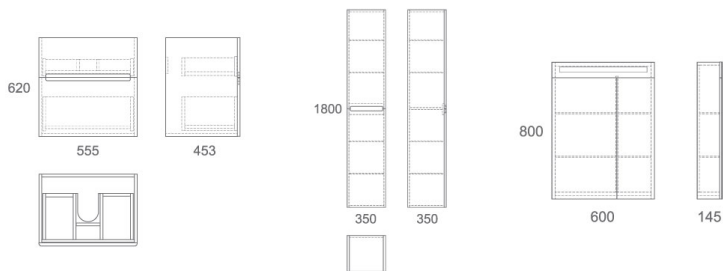

Комплект мебели

NYBORG 60

Состав коллекции:	Тумба	Умывальник	Зеркальный шкаф	Пенал	Ножки
Наименование:	Nyborg 60	Дрея Q 60	Nyborg 60*	Nyborg 35	Ножки / 15 см
Артикул:	OW06.0100	191638	OW06.05.00	OW06.04.00	OW00.00.01
Монтаж:	Подвесной/напольный	На тумбу	Подвесной	Подвесной/напольный	Напольный
Комплектация:	2 ящика	1 раковина	Шкаф, 4 стекл. полки	Пенал, 4 стекл. полки	4 шт.
Цвет (материал):	Белый лак (фасад)	Белая глаз. (санфарфор)	Зеркало, белый	Белый лак (фасад)	2 пласт. 2 хром.
Габариты, см (ш/г/в):	55,5 x 45,3 x 62	60 x 47 x 18	60 x 14,5 x 80	35 x 35 x 180