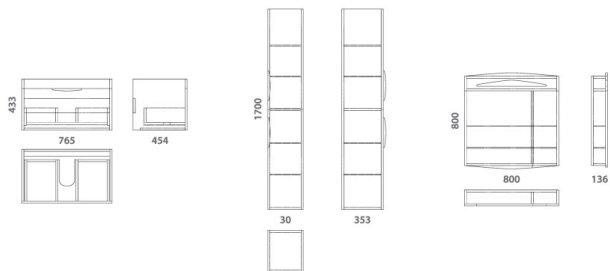

* Зеркальный шкаф с LED-подсветкой

Глянцевая поверхность

Доводчик для плавного закрытия

Влагостойкий материал

Гарантия 2 года

Комплект мебели

SJEL 80

Состав коллекции:	Тумба	Умывальник	Зеркальный шкаф	Пенал	Полупенал	Ножки
Наименование:	Sjel 80	SOFT 80	Sjel 80*	Sjel 30	Sjel 30R	Ножки / 15 см
Артикул:	OW25.02.00	OWLB20-13080	OW25.20.00	OW25.05.00	OW25.06.00	OW00.00.01
Монтаж:	Подвесной/напольный	На тумбу	Подвесной	Подвесной/напольный	Подвесной	Напольный
Комплектация:	1 ящик, 1 ручка	1 раковина	Шкаф, 6 стекл. полок	Пенал, 4 стекл. полки	Пенал, 2 стекл. полки	4 шт.
Цвет (материал):	Белый лак (фасад)	Белая глаз. (санфарфор)	Зеркало, белый	Белый лак (фасад)	Белый лак (ф)	2 глст. 2 хром.
Габариты, см (ш/г/в):	76,5 x 45,4 x 43,3	80 x 45,5 x 16,5	80 x 13,6 x 80	30 x 35,3 x 170	30 x 35,3 x 100	