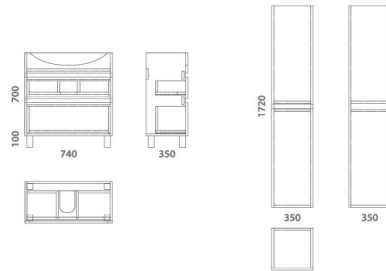

ELAND 75

Состав коллекции:	Тумба	Умывальник	Зеркальный шкаф	Пенал
Наименование:	Eland 75	Альфа 75	Eland 75	Eland 75 L/R
Артикул:	OW29.30.12	192536	OW29.70.12	OW29.01.12
Монтаж:	Напольный	На тумбу	Подвесной	Напольный
Комплектация:	2 ящика	1 раковина	Шкаф, 2 стекл. полки	Пенал, 4 стекл. полки
Цвет (материал):	Дуб сонома	Белая глаз. (санфарфор)	Зеркало, дуб сонома	Дуб сонома
Габариты, см (ш/г/в):	74 x 35 x 80	75 x 51 x 20,5	75 x 14 x 70	35 x 35 x 172