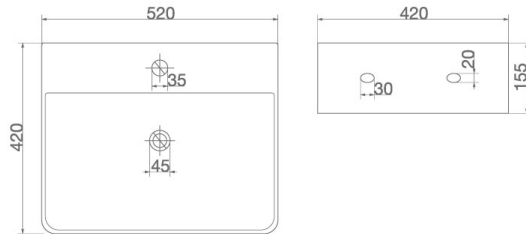

*ABS пластик, керамика,
нержавеющая сталь

OWLB191033

Раковина накладная белая прямоугольная
с полочкой под смеситель

Вес (нетто): 13 кг.

Цвет покрытия: Белый глянец

Габариты, см (ш/г/в): 520 x 420 x 155

*модель возможно укомплектовать донным клапаном