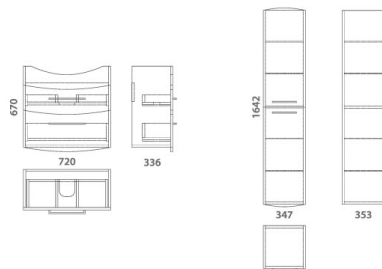

Глянцевая поверхность

Доводчик для плавного закрытия

Влагостойкий материал

Гарантия 2 года

Комплект мебели

VESSLA STOR 75

Состав коллекции:	Тумба	Умывальник	Пенал	Полупенал	Ножки
Наименование:	Vessla stor 75	Laguna 75	Vessla 35	Vessla 35	Ножки / 15 см
Артикул:	OW22.12.00	28230	OW22.05.00	OW22.06.00	OW00.00.01
Монтаж:	Подвесной/напольный	На тумбу	Подвесной/напольный	Подвесной	Напольный
Комплектация:	2 ящика, 2 ручки	1 раковина	Пенал, 4 стекл. полки	Пенал, 2 стекл. полки	4 шт.
Цвет (материал):	Белый лак (фасад)	Белая глаз. (санфарфор)	Белый лак (фасад)	Белый лак (ф)	2 пласт. 2 хром.
Габариты, см (ш/г/в):	72 x 33,6 x 67	75 x 47,5 x 22	35,3 x 34,7 x 164,2	35,3 x 34,7 x 81,4	