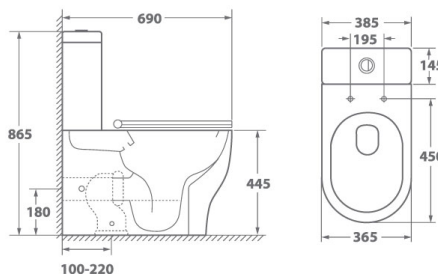

Обеспечение плавного закрывания сиденья (микролифт)

Использование технологии безободковой чаши унитаза

Ультратонкое сиденье из дюралюста

Система скрытого монтажа

6L 3L

Использование системы двойного слива на 3/6 литров (в моделях "компакт")

Гарантия 10 лет