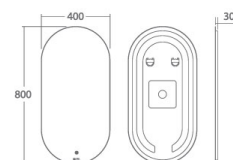

Зеркало с диммируемой LED-подсветкой, 400 x 800 **Rusken**

Вес нетто: 4 кг.

Артикул: OWLM200301

Цветовая температура: 6000 K

Класс защиты: IP 44

Сенсорное управление

Серебряная амальгама

Малое энергопотребление

Идеальное отражение

Срок службы - 7 лет
Гарантия - 2 года

Евразийское соответствие