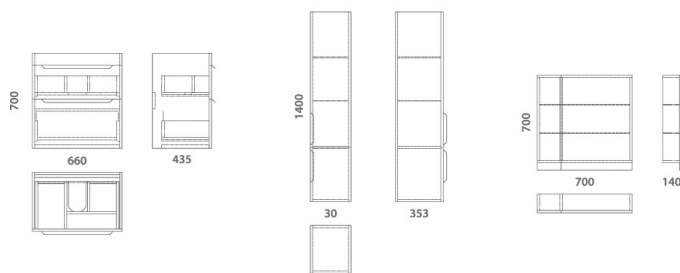

Состав коллекции:	Тумба	Умывальник	Зеркальный шкаф	Пенал	Полупенал	Ножки
Наименование:	Vind stor 70	Como 70	Vind 70	Vind 30	Vind 30	Ножки / 15 см
Артикул:	OW23.14.00	S-UM-COM70/1-w	OW23.40.00	OW23.06.00	OW23.08.00	OW00.00.01
Монтаж:	Подвесной/напольный	На тумбу	Подвесной	Подвесной/напольный	Подвесной	Напольный
Комплектация:	2 ящика, 2 ручки	1 раковина	Шкаф, 4 стекл. полки	Пенал, 2 стекл. полки	Пенал, 2 стекл. полки	4 шт.
Цвет (материал):	Белый лак (фасад)	Белая глаз. (санфарфор)	Зеркало, белый	Белый лак (фасад)	Белый лак (ф)	2 глст. 2 хром.
Габариты, см (ш/г/в):	66 x 43,5 x 70	70 x 45 x 17	70 x 14 x 70	30 x 35,3 x 140	30 x 35,3 x 70