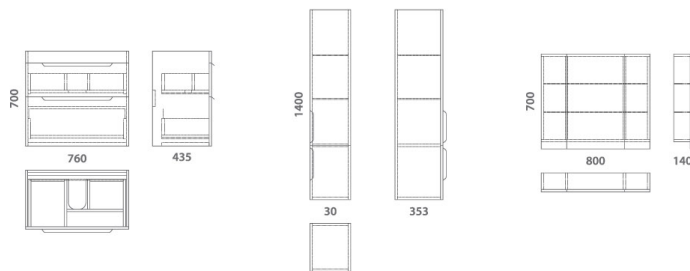

Глянцевая поверхность

Доводчик для главного закрытия

Влагостойкий материал

Гарантия 2 года

Комплект мебели

VIND STOR 80

Состав коллекции:	Тумба	Умывальник	Зеркальный шкаф	Пенал	Полупенал	Ножки
Наименование:	Vind stor 80	Como 80	Vind 80	Vind 30	Vind 30	Ножки / 15 см
Артикул:	OW23.15.00	S-UM-COM80/1-w	OW23.50.00	OW23.06.00	OW23.08.00	OW00.00.01
Монтаж:	Подвесной/напольный	На тумбу	Подвесной	Подвесной/напольный	Подвесной	Напольный
Комплектация:	2 ящика, 2 ручки	1 раковина	Шкаф, 6 стекл. полок	Пенал, 2 стекл. полки	Пенал, 2 стекл. полки	4 шт.
Цвет (материал):	Белый лак (фасад)	Белая глаз. (санфарфор)	Зеркало, белый	Белый лак (фасад)	Белый лак (ф)	2 глст. 2 хром.
Габариты, см (ш/г/в):	76 x 43,5 x 70	80 x 45 x 16,5	80 x 14 x 70	30 x 35,3 x 140	30 x 35,3 x 70	