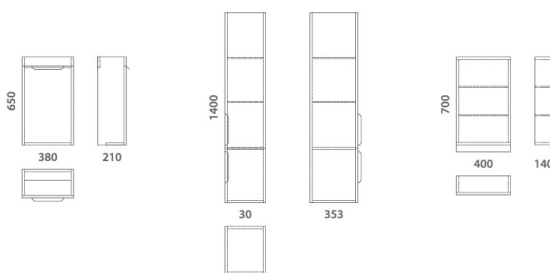

Комплект мебели

VIND LUCKA 40

Состав коллекции:	Тумба	Умывальник	Зеркальный шкаф	Пенал	Полупенал	Ножки
Наименование:	Vind Lucka 40	Como 40	Vind 40	Vind 30	Vind 30	Ножки / 15 см
Артикул:	OW23.01.00	S-UM-COM40/1-w	OW25.10.00	OW23.06.00	OW23.08.00	OW00.00.01
Монтаж:	Подвесной/напольный	На тумбу	Подвесной	Подвесной/напольный	Подвесной	Напольный
Комплектация:	1 ящик, 1 ручка	1 раковина	Шкаф, 2 стекл. полки	Пенал, 2 стекл. полки	Пенал, 2 стекл. полки	4 шт.
Цвет (материал):	Белый лак (фасад)	Белая глаз. (санфарфор)	Зеркало, белый	Белый лак (фасад)	Белый лак (ф)	2 глст. 2 хром.
Габариты, см (ш/г/в):	38 x 21 x 65	40 x 22 x 14,5	40 x 14 x 70	30 x 35,3 x 140	30 x 35,3 x 70	

Глянцевая поверхность

Доводчик для плавного закрытия

Влагостойкий материал

Гарантия 2 года