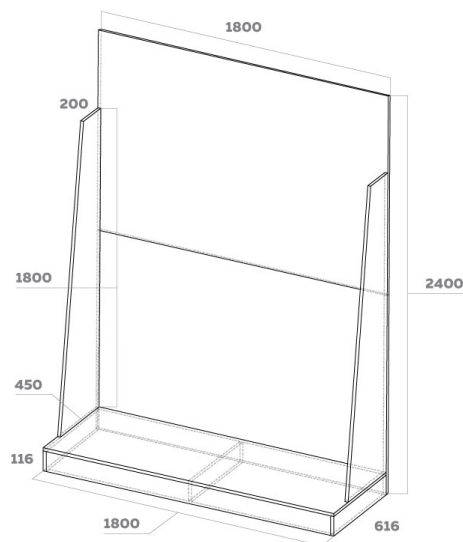

ВЫСТАВОЧНЫЕ СТЕНДЫ ПОД МЕБЕЛЬ ДЛЯ ВАННЫХ КОМНАТ

Мы предоставляем нашим партнёрам скидку
45% от РРЦ на все выставочные образцы мебели для ванных комнат

+7 (495) 137 48 67 / info@owl1975.ru / www.owl1975.ru