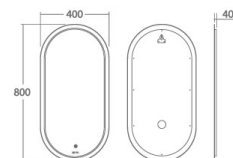

Зеркало с диммируемой LED-подсветкой, 900 x 800

Gotland

Вес нетто: 8,4 кг.
Артикул: OWLM200400
Цветовая температура: 6000 K
Класс защиты: IP 44