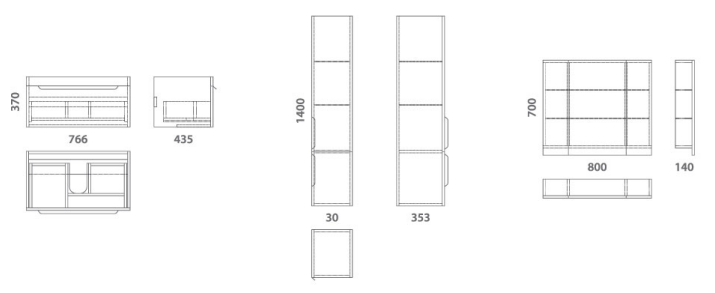

Глянцевая поверхность

Доводчик для плавного закрытия

Влагостойкий материал

Гарантия 2 года

OWL • 1975

Комплект мебели

VIND 80

Состав коллекции:	Тумба	Умывальник	Зеркальный шкаф	Пенал	Полупенал	Ножки
Наименование:	Vind 80	Como 80	Vind 80	Vind 30	Vind 30	Ножки / 15 см
Артикул:	OW23.05.00	S-UM-COM80/1-w	OW23.50.00	OW23.06.00	OW23.08.00	OW00.00.01
Монтаж:	Подвесной/напольный	На тумбу	Подвесной	Подвесной/напольный	Подвесной	Напольный
Комплектация:	1 ящик, 1 ручка	1 раковина	Шкаф, 6 стекл. полок	Пенал, 2 стекл. полки	Пенал, 2 стекл. полки	4 шт.
Цвет (материал):	Белый лак (фасад)	Белая глаз. (санфарфор)	Зеркало, белый	Белый лак (фасад)	Белый лак (ф)	2 глст. 2 хром.
Габариты, см (ш/г/в):	76,6 x 43,5 x 37	80 x 45 x 16,5	80 x 14 x 70	30 x 35,3 x 140	30 x 35,3 x 70	