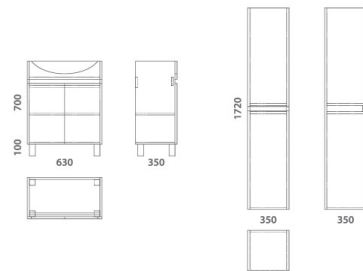

ELAND 65

Состав коллекции:	Тумба	Умывальник	Зеркальный шкаф	Пенал
Наименование:	Eland 65	Альфа 65	Eland 65	Eland 75 L/R
Артикул:	OW29.20.12	194202	OW29.60.12	OW29.01.12
Монтаж:	Напольный	На тумбу	Подвесной	Напольный
Комплектация:	2 дверцы, полочка	1 раковина	Шкаф, стекл. полки	Пенал, 4 стекл. полки
Цвет (материал):	Дуб сонома	Белая глаз. (санфарфор)	Зеркало, дуб сонома	Дуб сонома
Габариты, см (ш/г/в):	63 x 35 x 80	65 x 50,5 x 20,5	65 x 14 x 70	35 x 35 x 172

Глянцевая поверхность

Доводчик для плавного закрытия

Влагостойкий материал

Гарантия 2 года