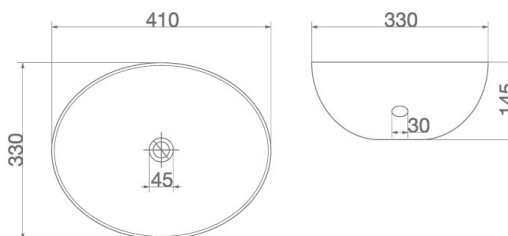

*ABS пластик, керамика,
нержавеющая сталь

OVLB191032

Раковина накладная белая прямоугольная
с полочкой под смеситель

Вес (нетто):	11 кг.
Цвет покрытия:	Белый глянец
Габариты, см (ш/г/в):	465 x 420 x 155

*модель возможно укомплектовать донным клапаном