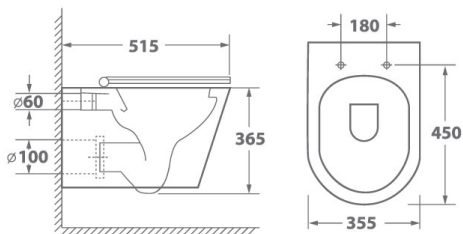

Vind Ruta-H

Наименование:	OWL Vind Ruta-H
Артикул:	OWLT190304
Тип унитаза:	Подвесной
Цвет покрытия:	Белый
Габариты, см (ш/г/в):	35,5 x 51,5 x 36,5

Комплектуется крышкой Vind с сиденьем DP микролифт
Артикул: OWLC19-003