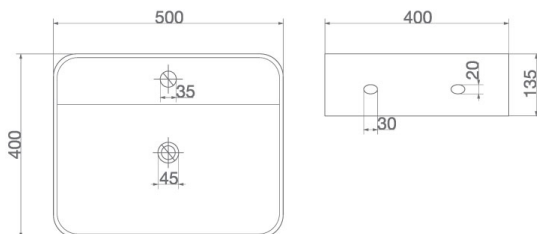

Материал препятствует образованию сколов и трещин

Каждая модель комплектуется донным клапаном

10 Срок гарантийного обслуживания – 10 лет

Раковины «OWL1975» отличаются искусственной хрупкостью форм. Благодаря утонченному силуэту они кажутся невероятно лёгкими. Не ощущается что они изготовлены из прочнейшего санитарного фаянса, который можно использовать как дома, так и на промышленных объектах.