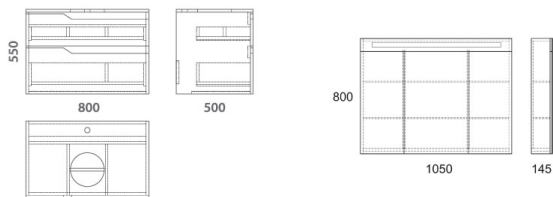

HELLA CRISTAL 80

Состав коллекции:	Тумба	Зеркальный шкаф	Умывальник
Наименование:	Hella Cristal 80	Hella Cristal 105	Квадрат
Артикул:	OW24.18.01	OW24.20.00	OWL191035
Монтаж:	Подвесной	Подвесной	На тумбу
Комплектация:	2 ящика	6 стекл. полк	1 чаша
Цвет (материал):	Серый лак	Зеркало, белый	Белая глаз. (санфарфор)
Габариты, см (ш/г/в):	80 x 50 x 55	105 x 14,5 x 80	38,5 x 38,5 x 14