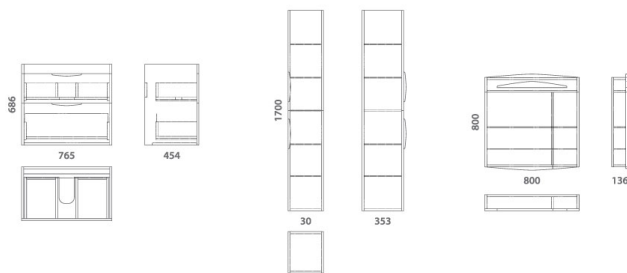

Состав коллекции:	Тумба	Умывальник	Зеркальный шкаф	Пенал	Полупенал	Ножки
Наименование:	Sjel stor 80	SOFT 80	Sjel 80*	Sjel 30	Sjel 30R	Ножки / 15 см
Артикул:	OW25.12.00	OWLB20-13080	OW25.20.00	OW25.05.00	OW25.06.00	OW00.00.01
Монтаж:	Подвесной/напольный	На тумбу	Подвесной	Подвесной/напольный	Подвесной	Напольный
Комплектация:	2 ящика, 2 ручки	1 раковина	Шкаф, 6 стекл. полок	Пенал, 4 стекл. полки	Пенал, 2 стекл. полки	4 шт.
Цвет (материал):	Белый лак (фасад)	Белая глаз. (санфарфор)	Зеркало, белый	Белый лак (фасад)	Белый лак (ф) 2 пласт. 2 хром.	
Габариты, см (ш/г/в):	76,5 x 45,4 x 68,6	80 x 45,5 x 16,5	80 x 13,6 x 80	30 x 35,3 x 170	30 x 35,3 x 100	

* Зеркальный шкаф с LED-подсветкой

Глянцевая поверхность

Доводчик для плавного закрытия

Влагостойкий материал

Гарантия 2 года