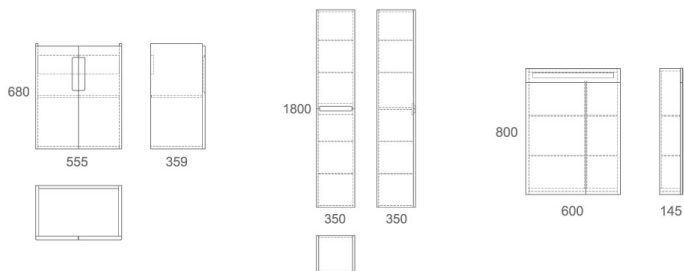

RUNN 60

Состав коллекции:	Тумба	Умывальник	Зеркальный шкаф	Пенал	Ножки
Наименование:	Runn 60 с 2 дверками	LUXURY 60	Nyborg 60*	Nyborg 35	Ножки / 15 см
Артикул:	OW07.30.00	OWLB20-11060	OW06.05.00	OW06.04.00	OW00.00.01
Монтаж:	Подвесной/напольный	На тумбу	Подвесной	Подвесной/напольный	Напольный
Комплектация:	1 ящик, монтаж. набор	1 раковина	Шкаф, 4 стекл. полки	Пенал, 4 стекл. полки	4 шт.
Цвет (материал):	Белый лак (фасад)	Белая глаз. (санфарфор)	Зеркало, белый	Белый лак (фасад)	2 пласт. 2 хром.
Габариты, см (ш/г/в):	55,5 x 35,9 x 68	60,5 x 48,2 x 16	60 x 14,5 x 80	35 x 35 x 180	

* Зеркальный шкаф с LED-подсветкой