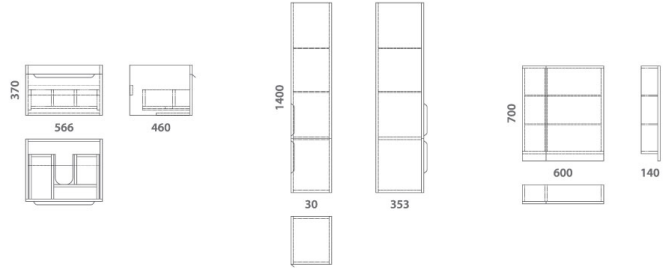

Глянцевая поверхность

Доводчик для плавного закрытия

Влагостойкий материал

Гарантия 2 года

Комплект мебели

VIND 60

Состав коллекции:	Тумба	Умывальник	Зеркальный шкаф	Пенал	Полупенал	Ножки
Наименование:	Vind 60	Como 60	Vind 60	Vind 30	Vind 30	Ножки / 15 см
Артикул:	OW23.03.00	S-UM-COM60/1-w	OW23.30.00	OW23.06.00	OW23.08.00	OW00.00.01
Монтаж:	Подвесной/напольный	На тумбу	Подвесной	Подвесной/напольный	Подвесной	Напольный
Комплектация:	1 ящик, 1 ручка	1 раковина	Шкаф, 4 стекл. полки	Пенал, 2 стекл. полки	Пенал, 2 стекл. полки	4 шт.
Цвет (материал):	Белый лак (фасад)	Белая глаз. (санфарфор)	Зеркало, белый	Белый лак (фасад)	Белый лак (ф)	2 глст. 2 хром.
Габариты, см (ш/г/в):	56,6 x 46 x 37	60 x 45 x 16,5	60 x 14 x 70	30 x 35,3 x 140	30 x 35,3 x 70	