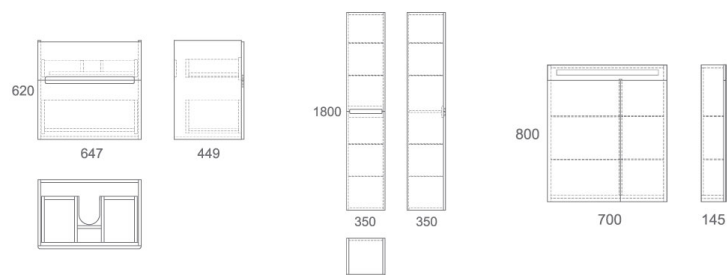

* Зеркальный шкаф с LED-подсветкой

Комплект мебели

MALAREN 80

Состав коллекции:	Тумба	Умывальник	Зеркальный шкаф	Пенал	Ножки
Наименование:	Malaren 80	80 см SOFT	Malaren 80*	Malaren 180/40	Ножки / 15 см
Артикул:	OW03.06.05	OWLB20-13080	OW03.11.05	OW03.09.05	OW00.00.01
Монтаж:	Подвесной/напольный	На тумбу	Подвесной	Подвесной/напольный	Напольный
Комплектация:	2 ящика	1 раковина	Шкаф, 4 стекл. полок	Пенал, 4 стекл. полки	4 шт.
Цвет (материал):	Белый лак	Белая глаз. (санфарфор)	Зеркало, белый	Белый лак	2 пласт. 2 хром
Габариты, см (ш/г/в):	73,8 x 45,2 x 68	85 x 50,5 x 21	80 x 20,5 x 81,9	35 x 35 x 172	

* Зеркальный шкаф с LED-подсветкой

Комплект мебели

NYBORG 80

Состав коллекции:	Тумба	Умывальник	Зеркальный шкаф	Пенал	Ножки
Наименование:	Nyborg 80	Дрея Q 80	Nyborg 80*	Nyborg 35	Ножки / 15 см
Артикул:	OW06.03.00	192185	OW06.0700	OW06.04.00	OW00.00.01
Монтаж:	Подвесной/напольный	На тумбу	Подвесной	Подвесной/напольный	Напольный
Комплектация:	2 ящика	1 раковина	Шкаф, 4 стекл. полки	Пенал, 4 стекл. полки	4 шт.
Цвет (материал):	Белый лак (фасад)	Белая глаз. (санфарфор)	Зеркало, белый	Белый лак (фасад)	2 пласт. 2 хром.
Габариты, см (ш/г/в):	75 x 44 x 62	80,5 x 48 x 19,5	80 x 14,5 x 80	35 x 35 x 180	

* Зеркальный шкаф с LED-подсветкой

Комплект мебели

NYBORG 70

Состав коллекции:	Тумба	Умывальник	Зеркальный шкаф	Пенал	Ножки
Наименование:	Nyborg 70	Дрея Q 70	Nyborg 70*	Nyborg 35	Ножки / 15 см
Артикул:	OW06.02.00	191645	OW06.06.00	OW06.04.00	OW00.00.01
Монтаж:	Подвесной/напольный	На тумбу	Подвесной	Подвесной/напольный	Напольный
Комплектация:	2 ящика	1 раковина	Шкаф, 4 стекл. полки	Пенал, 4 стекл. полки	4 шт.
Цвет (материал):	Белый лак (фасад)	Белая глаз. (санфарфор)	Зеркало, белый	Белый лак (фасад)	2 пласт. 2 хром.
Габариты, см (ш/г/в):	64,7 x 44,9 x 62	70 x 47,5 x 18	70 x 14,5 x 80	35 x 35 x 180	