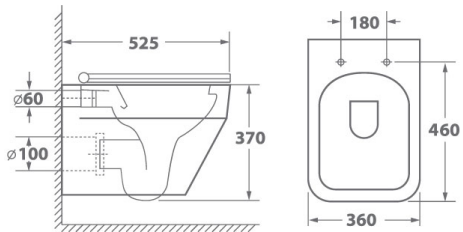

Eld Ruta-H

Наименование:	OWL Eld Ruta-H
Артикул:	OWLT190601
Тип унитаза:	Подвесной
Цвет покрытия:	Белый
Габариты, см (ш/г/в):	36 x 52,5 x 37

Комплектуется крышкой Eld с сиденьем DP микролифт
Артикул: OWLC19-006