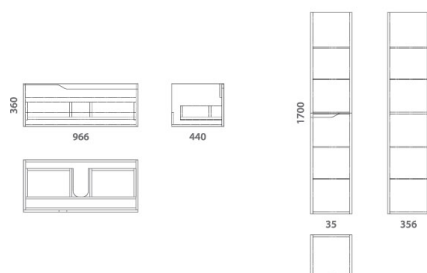

HELLA 100

Состав коллекции:	Тумба	Умывальник	Пенал	Полупенал	Ножки
Наименование:	Hella 100	Soft 100	Hella 35	Hella 35	Ножки / 15 см
Артикул:	OW24.06.00	OWLB20-13100	OW24.04.00	OW24.05.00	OW00.00.01
Монтаж:	Подвесной/напольный	На тумбу	Подвесной/напольный	Подвесной	Напольный
Комплектация:	1 ящик	1 раковина	Пенал, 4 стекл. полки	Пенал, 1 стекл. полки	4 шт.
Цвет (материал):	Белый лак (фасад)	Белая глаз. (санфарфор)	Белый лак (фасад)	Белый лак (ф)	2 пласт. 2 хром.
Габариты, см (ш/г/в):	96,6 x 45,5 x 36	106 x 50,5 x 21,5	35 x 35,6 x 170	35 x 35,3 x 70