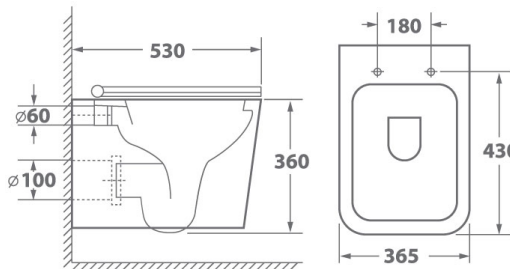

Vatter Ruta-H **Matt Black**

Наименование:	OWL Vatter Ruta-H Matt Black
Артикул:	OWLT190404
Тип унитаза:	Подвесной
Цвет покрытия:	Чёрный
Габариты, см (ш/г/в):	36,5 x 53 x 37

Комплектуется крышкой Vatter с сиденьем DP микролифт
Артикул: OWLC19-010