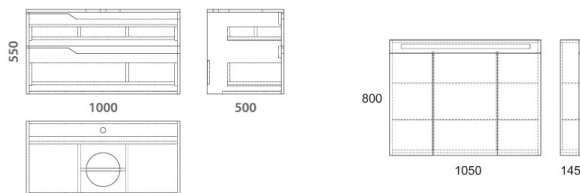

Глянцевая поверхность

Доводчик для плавного закрытия

Влагостойкий материал

Гарантия 2 года

Комплект мебели

HELLA CRISTAL 100

Состав коллекции:	Тумба	Зеркальный шкаф	Умывальник
Наименование:	Hella Cristal 100	Hella Cristal 105	Прямоуг.
Артикул:	OW24.19.01	OW24.20.00	OWL191037
Монтаж:	Подвесной	Подвесной	На тумбу
Комплектация:	2 ящика	6 стекл. полк	1 чаша
Цвет (материал):	Серый лак	Зеркало, белый	Белая глаз. (санфарфор)
Габариты, см (ш/г/в):	100 x 50 x 55	105 x 14,5 x 80	50 x 40 x 13,5