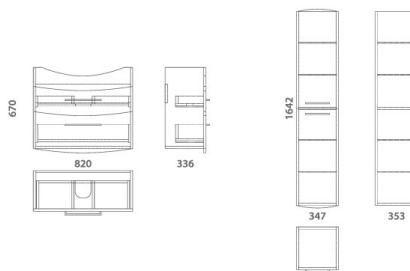

VESSLA STOR 85

Состав коллекции:	Тумба	Умывальник	Пенал	Полупенал	Ножки
Наименование:	Vessla stor 85	Laguna 85	Vessla 35	Vessla 35	Ножки / 15 см
Артикул:	OW22.13.00	191676	OW22.05.00	OW22.06.00	OW00.00.01
Монтаж:	Подвесной/напольный	На тумбу	Подвесной/напольный	Подвесной	Напольный
Комплектация:	2 ящика, 2 ручки	1 раковина	Пенал, 4 стекл. полки	Пенал, 2 стекл. полки	4 шт.
Цвет (материал):	Белый лак (фасад)	Белая глаз. (санфарфор)	Белый лак (фасад)	Белый лак (ф)	2 пласт. 2 хром.
Габариты, см (ш/г/в):	82 x 33,6 x 67	84,5 x 47 x 21,5	35,3 x 34,7 x 164,2	35,3 x 34,7 x 81,4