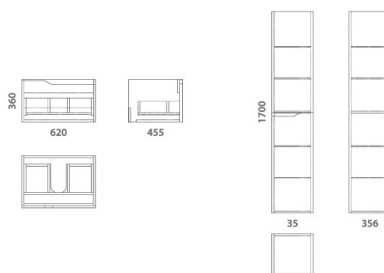

Комплект мебели

HELLA 65

Состав коллекции:	Тумба	Умывальник	Пенал	Полупенал	Ножки
Наименование:	Hella 65	Soft 65	Hella 35	Hella 35	Ножки / 15 см
Артикул:	OW24.01.00	OWLB20-13065	OW24.04.00	OW24.05.00	OW00.00.01
Монтаж:	Подвесной/напольный	На тумбу	Подвесной/напольный	Подвесной	Напольный
Комплектация:	1 ящик	1 раковина	Пенал, 4 стекл. полки	Пенал, 1 стекл. полка	4 шт.
Цвет (материал):	Белый лак (фасад)	Белая глаз. (санфарфор)	Белый лак (фасад)	Белый лак (ф)	2 пласт. 2 хром.
Габариты, см (ш/г/в):	62 x 45,5 x 36	70 x 50,5 x 21	35 x 35,6 x 170	35 x 35,3 x 70	

* данная коллекция может комплектоваться любым зеркалом