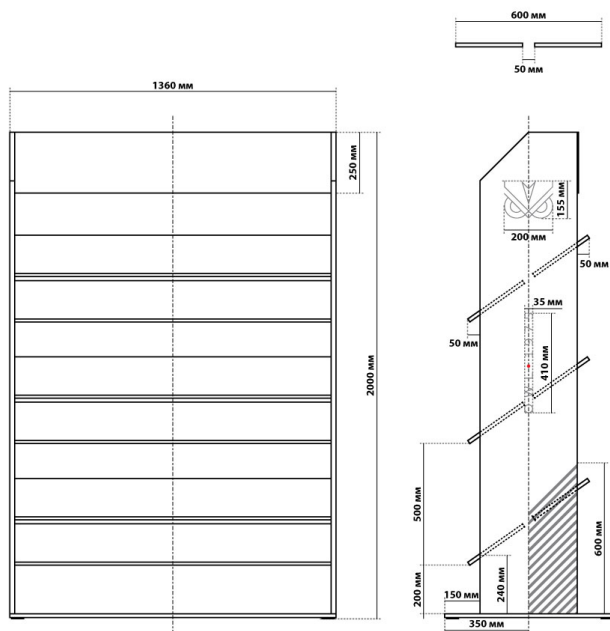

*ABS пластик, керамика,
нержавеющая сталь

OWL191046

Раковина накладная
белая круглая

Вес (нетто): 9 кг.

Цвет покрытия: Белый

Габариты, см (ш/г/в): 430 x 430 x 170

*модель возможно укомплектовать донным клапаном