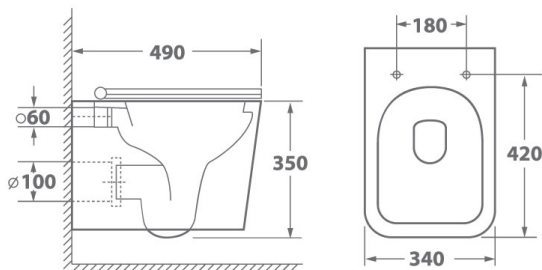

Vatter Ruta-H mini (slim)

Наименование:	OWL Vatter Ruta-H mini (Slim)
Артикул:	OWLT190403S
Тип унитаза:	Подвесной
Цвет покрытия:	Белый
Габариты, см (ш/г/в):	34 x 49 x 35

Комплектуется крышками Vatter с сиденьем DP микролифт
Арт.: OWLC19-012, OWLC19-015