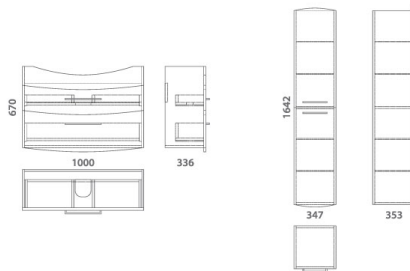

VESSLA STOR 105

Состав коллекции:	Тумба	Умывальник	Пенал	Полупенал	Ножки
Наименование:	Vessla stor 105	Laguna 105	Vessla 35	Vessla 35	Ножки / 15 см
Артикул:	OW22.14.00	191683	OW22.05.00	OW22.06.00	OW00.00.01
Монтаж:	Подвесной/напольный	На тумбу	Подвесной/напольный	Подвесной	Напольный
Комплектация:	2 ящика, 2 ручки	1 раковина	Пенал, 4 стекл. полки	Пенал, 2 стекл. полки	4 шт.
Цвет (материал):	Белый лак (фасад)	Белая глаз. (санфарфор)	Белый лак (фасад)	Белый лак (ф)	2 пласт. 2 хром.
Габариты, см (ш/г/в):	100 x 33,6 x 67	106 x 47 x 22	35,3 x 34,7 x 164,2	35,3 x 34,7 x 81,4