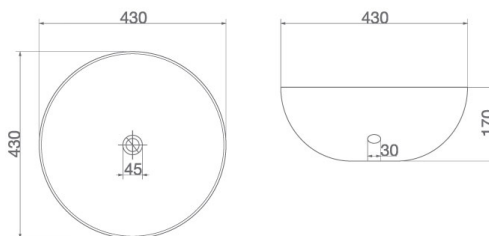

*ABS пластик, керамика,
нержавеющая сталь

OWL191046

Раковина накладная
белая круглая

Вес (нетто): 9 кг.

Цвет покрытия: Белый

Габариты, см (ш/г/в): 430 x 430 x 170

*модель возможно укомплектовать донным клапаном