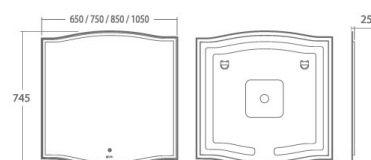

Зеркало с диммируемой LED-подсветкой, D650 **Viken Black / Viken White**

Вес нетто: 7,85 кг.

Артикул: OWLM200201 / OWLM200202

Цвет (материал): белый (натуральная кожа)

Цветовая температура: 6000 K

Класс защиты: IP 44

Зеркало с диммируемой LED-подсветкой **Otalia**

Вес нетто: 8 кг / 9,6 кг / 11,7 кг

Размер: 800 x 800 / 1000 x 800 / 1200 x 800

Артикул: OWLM200600 / OWLM200601 / OWLM200602

Цветовая температура: 6000 K

Класс защиты: IP 44

Зеркало с диммируемой LED-подсветкой **Roxen**

Вес нетто: 5,6 кг / 7,3 кг / 9,3 кг / 9,7 кг

Размер: 650 x 745 / 750 x 745 / 850 x 745 / 1050 x 745

Артикул: OWLM200100 / OWLM200101 / OWLM200102 / OWLM200103

Цветовая температура: 6000 K

Класс защиты: IP 44

Зеркало с диммируемой LED-подсветкой, 400 x 800 **Rusken**

Вес нетто: 4 кг.

Артикул: OWLM200301

Цветовая температура: 6000 K

Класс защиты: IP 44

Сенсорное управление

Серебряная амальгама

Малое энергопотребление

Идеальное отражение

Срок службы - 7 лет
Гарантия - 2 года

Евразийское соответствие