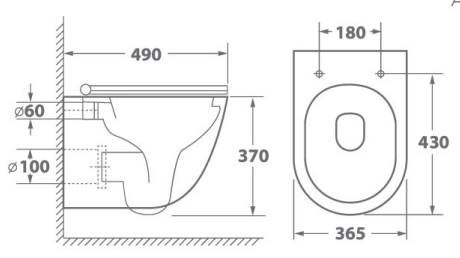

Vind Cirkel-H

Наименование:	OWL Vind Cirkel-H
Артикул:	OWLT190302
Тип унитаза:	Подвесной
Цвет покрытия:	Белый
Габариты, см (ш/г/в):	36,5 x 49 x 37

Комплектуется крышками Vind с сиденьем DP микролифт
Арт.: OWLC19-012, OWLC19-014