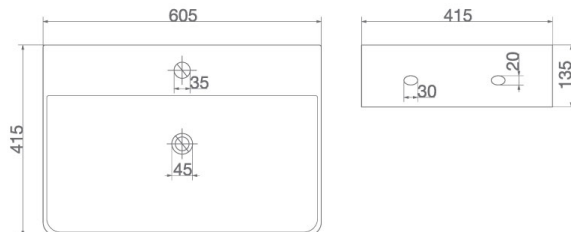

*ABS пластик, керамика,
нержавеющая сталь

OWLB191034

Раковина накладная белая прямоугольная с
полочкой под смеситель

Вес (нетто): 15 кг.

Цвет покрытия: Белый глянец

Габариты, см (ш/г/в): 605 x 415 x 135

*модель возможно укомплектовать донным клапаном