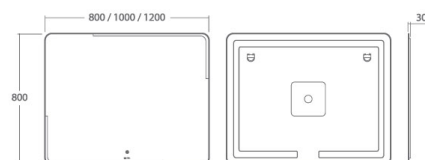

Зеркало с диммируемой LED-подсветкой **Roxen**

Вес нетто: 5,6 кг / 7,3 кг / 9,3 кг / 9,7 кг

Размер: 650 x 745 / 750 x 745 / 850 x 745 / 1050 x 745

Артикул: OWLM200100 / OWLM200101 / OWLM200102 / OWLM200103

Цветовая температура: 6000 K

Класс защиты: IP 44