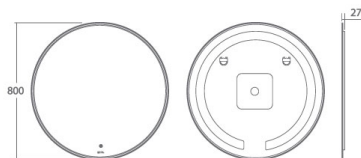

Зеркало с диммируемой LED-подсветкой

Skansen

Вес нетто: 8 кг / 9,6 кг / 11,6 кг
Размер: 800 x 800 / 1000 x 800 / 1200 x 800
Артикул: OWLM200500 / OWLM200501 / OWLM200502
Цветовая температура: 6000 K
Класс защиты: IP 44