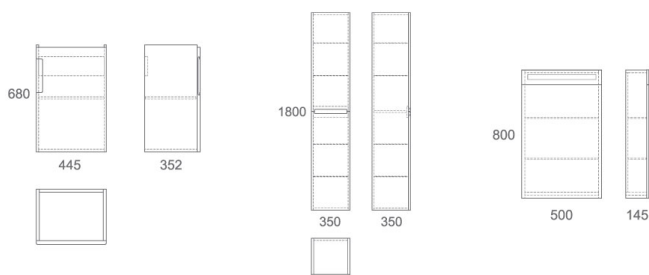

* Зеркало с LED-подсветкой и сенсорным управлением

Комплект мебели

RUNN 60

Состав коллекции:	Тумба	Умывальник	Зеркальный шкаф	Пенал	Ножки
Наименование:	Runn 60 с 2 дверками	LUXURY 60	Nyborg 60*	Nyborg 35	Ножки / 15 см
Артикул:	OW07.30.00	OWLB20-11060	OW06.05.00	OW06.04.00	OW00.00.01
Монтаж:	Подвесной/напольный	На тумбу	Подвесной	Подвесной/напольный	Напольный
Комплектация:	1 ящик, монтаж. набор	1 раковина	Шкаф, 4 стекл. полки	Пенал, 4 стекл. полки	4 шт.
Цвет (материал):	Белый лак (фасад)	Белая глаз. (санфарфор)	Зеркало, белый	Белый лак (фасад)	2 пласт. 2 хром.
Габариты, см (ш/г/в):	55,5 x 35,9 x 68	60,5 x 48,2 x 16	60 x 14,5 x 80	35 x 35 x 180	

* Зеркальный шкаф с LED-подсветкой

Комплект мебели

RUNN 50

Состав коллекции:	Тумба	Умывальник	Зеркальный шкаф	Пенал	Ножки
Наименование:	Runn 50 с дверкой	LUXURY 50	Runn 50*	Nyborg 35	Ножки / 15 см
Артикул:	OW07.20.00	OWLB20-11050	OW07.05.00	OW06.04.00	OW00.00.01
Монтаж:	Подвесной/напольный	На тумбу	Подвесной	Подвесной/напольный	Напольный
Комплектация:	1 ящик, монтаж. набор	1 раковина	Шкаф, 2 стекл. полки	Пенал, 4 стекл. полки	4 шт.
Цвет (материал):	Белый лак (фасад)	Белая глаз. (санфарфор)	Зеркало, белый	Белый лак (фасад)	2 пласт. 2 хром.
Габариты, см (ш/г/в):	44,5 x 35,2 x 68	50 x 47,8 x 16	50 x 14,5 x 80	35 x 35 x 180	