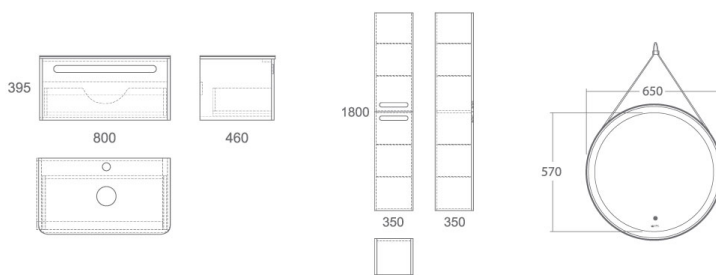

Комплект мебели

ALS 80

Состав коллекции:	Тумба	Умывальник	Зеркало	Пенал
Наименование:	Als 80	Раковина овальная	Viken White*	Otalia 180/35
Артикул:	OW09.0100	OWL191044	OWLM200202	OW04.09.00
Монтаж:	Подвесной	На тумбу	Подвесной	Подвесной/напольный
Комплектация:	1 ящик	1 раковина	-	Пенал, 4 стекл. полки
Цвет (материал):	Белый лак	Белая глаз. (санфарфор)	-	Белый лак
Габариты, см (ш/г/в):	80 x 46 x 39,5	41 x 33 x 14,5	65 x 4 x 65	35 x 35 x 180