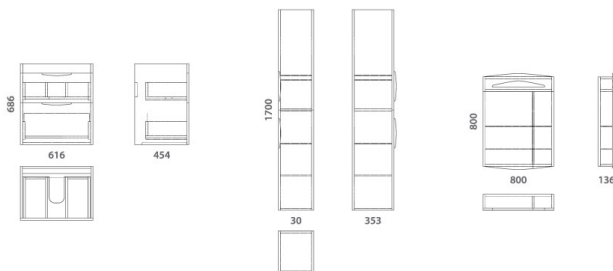

* Зеркальный шкаф с LED-подсветкой

Глянцевая поверхность

Доводчик для плавного закрытия

Влагостойкий материал

Гарантия 2 года

Комплект мебели

SJEL STOR 65

Состав коллекции:	Тумба	Умывальник	Зеркальный шкаф	Пенал	Полупенал	Ножки
Наименование:	Sjel stor 65	SOFT 65	Sjel 60*	Sjel 30	Sjel 30R	Ножки / 15 см
Артикул:	OW25.11.00	OWLБ20-13065	OW25.10.00	OW25.05.00	OW25.06.00	OW00.00.01
Монтаж:	Подвесной/напольный	На тумбу	Подвесной	Подвесной/напольный	Подвесной	Напольный
Комплектация:	2 ящика, 2 ручки	1 раковина	Шкаф, 4 стекл. полки	Пенал, 4 стекл. полки	Пенал, 2 стекл. полки	4 шт.
Цвет (материал):	Белый лак (фасад)	Белая глаз. (санфарфор)	Зеркало, белый	Белый лак (фасад)	Белый лак (ф)	2 глст. 2 хром.
Габариты, см (ш/г/в):	61,6 x 45,4 x 68,6	65 x 45,5 x 16,5	60 x 13,6 x 80	30 x 35,3 x 170	30 x 35,3 x 100	