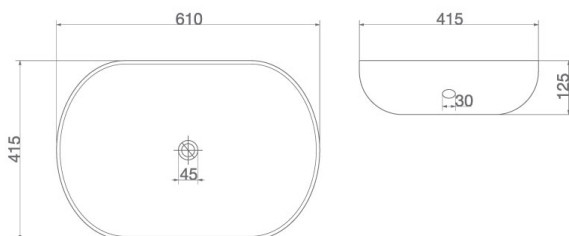

*ABS пластик, керамика,
нержавеющая сталь

OWLB191039

Раковина накладная
белая овальная

Вес (нетто):	11 кг.
Цвет покрытия:	Белый глянец
Габариты, см (ш/г/в):	610 x 415 x 125

*модель возможно укомплектовать донным клапаном