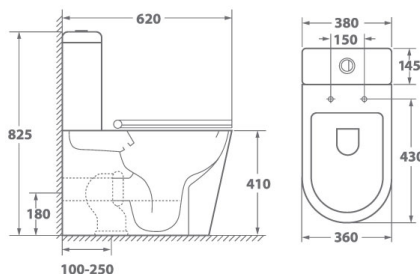

Vind Cirkel-G

Наименование:	OWL Vind Cirkel-G
Артикул:	OWLT190303 (чаша) / OWLT190303/2 (бачок)
Тип унитаза:	Компакт
Цвет покрытия:	Белый
Габариты, см (ш/г/в):	38 x 62 x 82,5

Комплектуется крышками Vind с сиденьем DP микролифт
Арт.: OWLC19-012, OWLC19-014