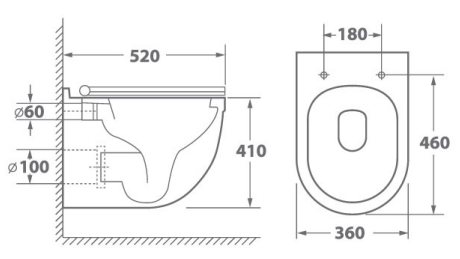

Eld Cirkel-H

Наименование:	OWL Eld Cirkel-H
Артикул:	OWLT190101
Тип унитаза:	Подвесной
Цвет покрытия:	Белый
Габариты, см (ш/г/в):	36 x 52 x 41

Комплектуется крышкой Eld с сиденьем DP микролифт
Артикул: OWLC19-003