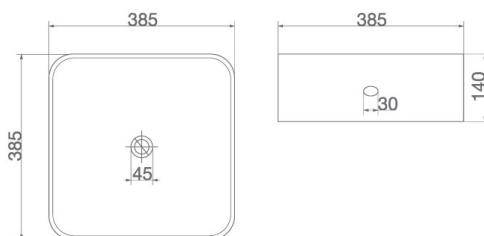

*ABS пластик, керамика,
нержавеющая сталь

OWLB191035

Раковина накладная
белая квадратная

Вес (нетто):	8 кг.
Цвет покрытия:	Белый глянец
Габариты, см (ш/г/в):	385 x 385 x 140

*модель возможно укомплектовать донным клапаном