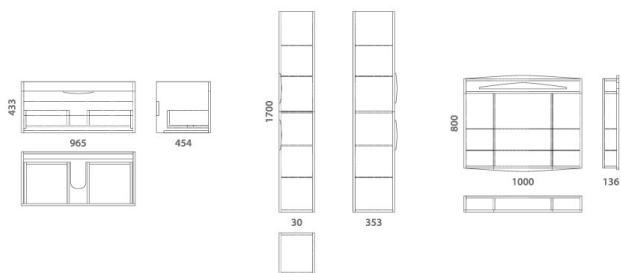

Состав коллекции:	Тумба	Умывальник	Зеркальный шкаф	Пенал	Полупенал	Ножки
Наименование:	Sjel 100	SOFT 100	Sjel 100*	Sjel 30	Sjel 30R	Ножки / 15 см
Артикул:	OW070100	OWLB20-13100	OW25.30.00	OW25.05.00	OW25.06.00	OW00.00.01
Монтаж:	Подвесной/напольный	На тумбу	Подвесной	Подвесной/напольный	Подвесной	Напольный
Комплектация:	1 ящик, 1 ручка	1 раковина	Шкаф, 6 стекл. полок	Пенал, 4 стекл. полки	Пенал, 2 стекл. полки	4 шт.
Цвет (материал):	Белый лак (фасад)	Белая глаз. (санфарфор)	Зеркало, белый	Белый лак (фасад)	Белый лак (ф) 2 пласт. 2 хром.	
Габариты, см (ш/г/в):	96,5 x 45,4 x 43,3	101 x 45,5 x 16,5	100 x 13,6 x 80	30 x 35,3 x 170	30 x 35,3 x 100	

* Зеркальный шкаф с LED-подсветкой

Глянцевая поверхность

Доводчик для плавного закрытия

Влагостойкий материал

Гарантия 2 года