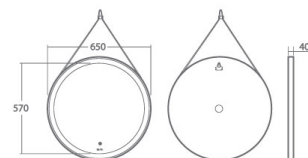

Класс защиты: IP 44

Зеркало с диммируемой LED-подсветкой **Otalia**

Вес нетто: 8 кг / 9,6 кг / 11,7 кг

Размер: 800 x 800 / 1000 x 800 / 1200 x 800

Артикул: OWLM200600 / OWLM200601 / OWLM200602

Цветовая температура: 6000 K