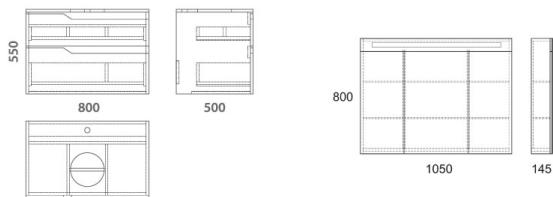

HELLA CRISTAL 80

Состав коллекции:	Тумба	Зеркальный шкаф	Умывальник
Наименование:	Hella Cristal 80	Hella Cristal 105	Квадрат
Артикул:	OW24.18.00	OW24.20.00	OWLB191035
Монтаж:	Подвесной	Подвесной	На тумбу
Комплектация:	2 ящика	6 стекл. полок	1 чаша
Цвет (материал):	Белый лак	Зеркало, белый	Белая глаз. (санфарфор)
Габариты, см (ш/г/в):	80 x 50 x 55	105 x 14,5 x 80	38,5 x 38,5 x 14