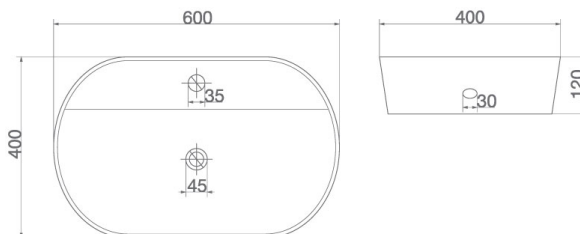

*ABS пластик, керамика,
нержавеющая сталь

OWLB191038

Раковина накладная белая овальная
с полочкой под смеситель

Вес (нетто): 10 кг.

Цвет покрытия: Белый глянец

Габариты, см (ш/г/в): 600 x 400 x 120

*модель возможно укомплектовать донным клапаном