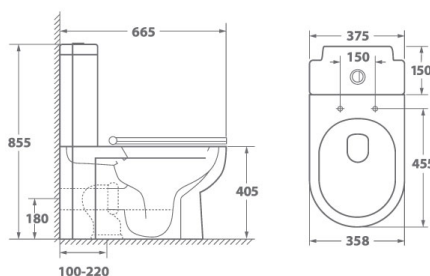

Artic Cirkel-G

Наименование:	OWL Artic Cirkel-G
Артикул:	OWLT190901 (чаша) / OWLT190901/2 (бачок)
Тип унитаза:	Компакт
Цвет покрытия:	Белый
Габариты, см (ш/г/в):	37,5 x 66,5 x 85,5

Комплектуется крышкой Artic с сиденьем DP микролифт
Артикул: OWLC19-013