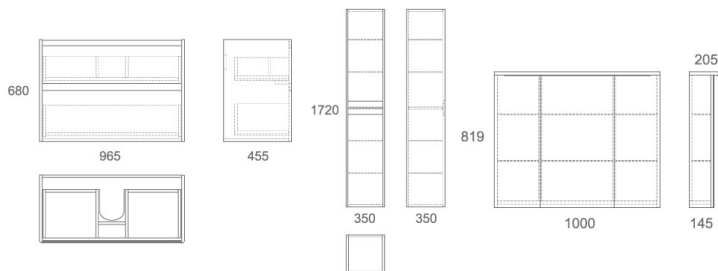

Глянцевая поверхность

Доводчик для плавного закрытия

Влагостойкий материал

Гарантия 2 года

Комплект мебели

MALAREN 100

Состав коллекции:	Тумба	Умывальник	Зеркальный шкаф	Пенал	Ножки
Наименование:	Malaren 100	100 см SOFT	Malaren 100*	Malaren 180/40	Ножки / 15 см
Артикул:	OW03.08.05	OWLB20-13100	OW03.13.05	OW03.09.05	OW00.00.01
Монтаж:	Подвесной/напольный	На тумбу	Подвесной	Подвесной/напольный	Напольный
Комплектация:	2 ящика	1 раковина	Шкаф, 6 стекл. полок	Пенал, 4 стекл. полки	4 шт.
Цвет (материал):	Белый лак	Белая глаз. (санфарфор)	Зеркало, белый	Белый лак	2 пласт. 2 хром
Габариты, см (ш/г/в):	96,5 x 45,5 x 68	106 x 50,5 x 21,5	100 x 20,5 x 81,9	35 x 35 x 172	